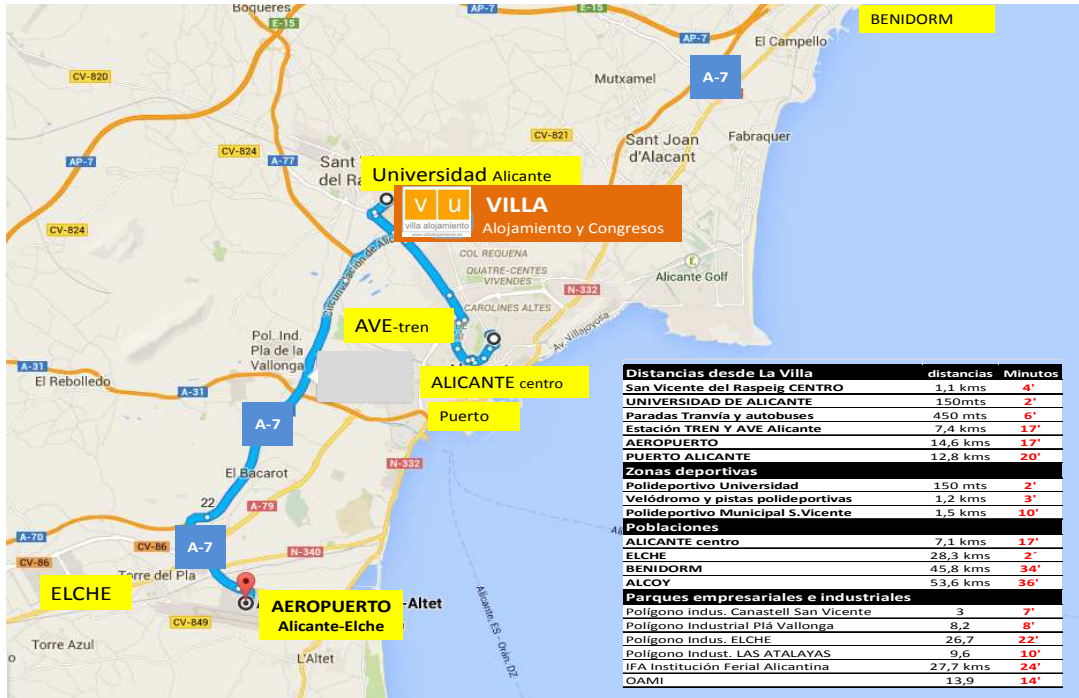

Excelente ubicación y comunicaciones junto a la Universidad de Alicante y la autovía A7; a 10 minutos del centro ciudad, Aeropuerto, AVE, Polígonos Industriales, Institución Ferial Alicantina.

Entorno urbano en un amplio bulevar, zonas verdes y deportivas. pádel, gimnasio, polideportivo, piscina, velódromo, centro comercial, cines.

www.bedsshostels.com

www.villauniversitaria.com

UBICACIÓN Y COMUNICACIONES:

ENTORNO y ZONAS DEPORTIVAS:

Complejo residencial y de alojamiento; Junto Universidad de Alicante